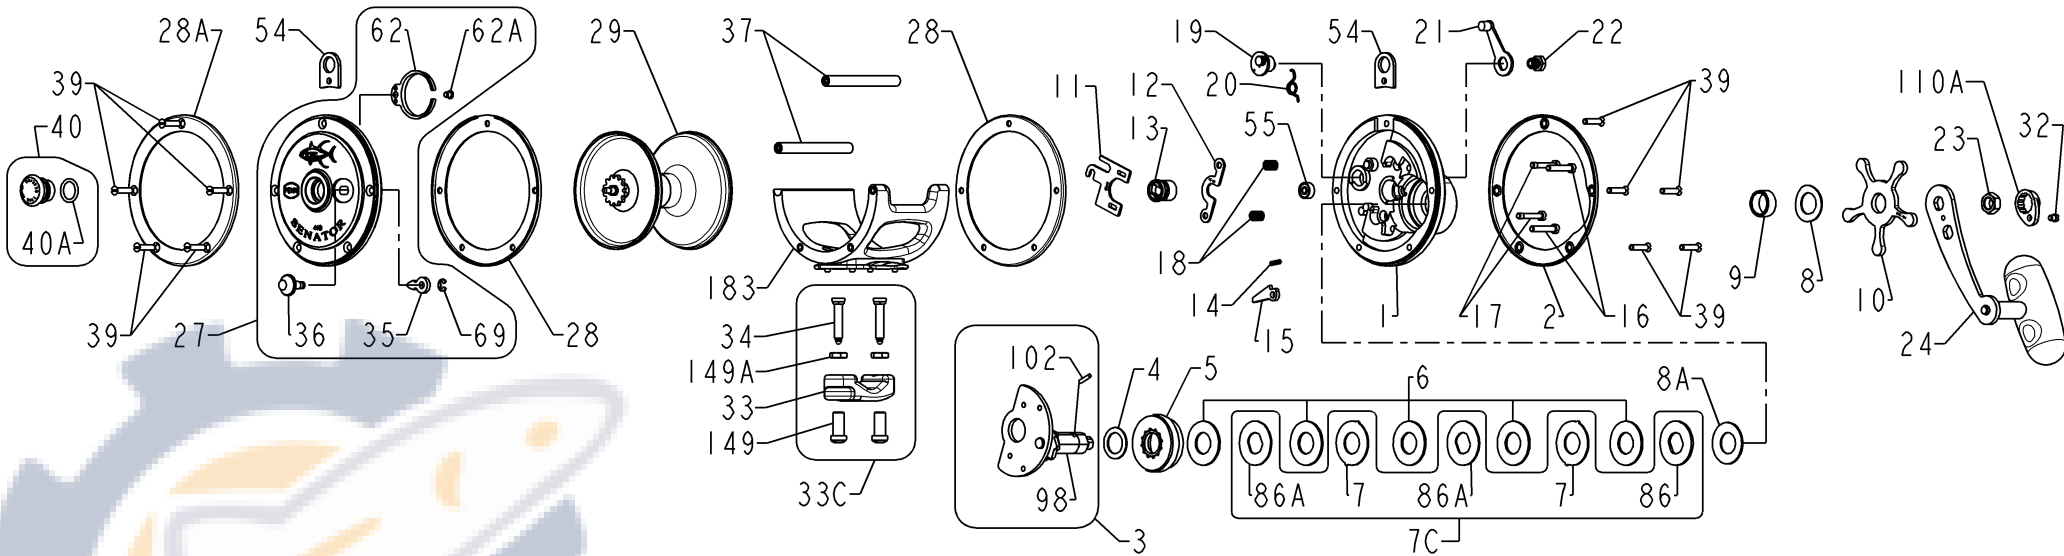

PARTS LIST FOR MODELS 113H2 (1153838), 113H2LW (1153841), AND 113H2SP (1153840)

<u>KEY NO.</u>	<u>113H2 PART NO.</u>	<u>113H2LW PART NO.</u>	<u>113H2SP PART NO.</u>	<u>DESCRIPTION</u>	<u>KEY NO.</u>	<u>113H2 PART NO.</u>	<u>113H2LW PART NO.</u>	<u>113H2SP PART NO.</u>	<u>DESCRIPTION</u>
1	1197481	1197481	1197481	1-113H2 Right Side Plate	27	1197521	1197521	1197521	27-113H2 Left Side Plate
2	1197489	1197489	1197489	2-113H2O Outer Right Side Ring	28	1197488	1197488	1197488	2-113H2I Inner Side Ring (2 req.)
3	1197495	1197495	1197495	3-113H2 Bridge Assembly	28A	1197527	1197527	1197527	28-113H2 Outer Left Side Ring
4	1180775	1180775	1180775	4-349 Fiber Washer	29	1191514	1191516	1191515	29-113H2, H2W, H2SP Spool
5	1180843	1180843	1180843	5-113H Main Gear	32	1182708	1182708	1182708	32-15 Handle Nut Cap Screw
6	1180909	1180909	1180909	6-113H Drag Washer (5 req.)	33	1182754	1182754	1182754	33-113 Rod Clamp
7	1181029	1181029	1181029	7-970 Metal Ear Drag Washer (2 req.)	33C	1197533	1197533	1197533	33C-112H2 Rod Clamp Kit
7C	1197506	1197506	1197506	7C-113H2 Metal Drag Washer Set	*	*1182783	*1182783	*1182783	*33R-200 Ringed Rod Clamp (Optional)
8	1181077	1181077	1181077	8-349 Tension Spring	34	1182786	1182786	1182786	34-016VS Clamp Screw (2 req.)
8A	1181627	1181627	1181627	18-970 Tension Spring	35	1182901	1182901	1182901	35-060 Click Tongue
9	1197507	1197507	1197507	9-113H2 Spacing Sleeve	36	1182989	1182989	1182989	36-113 Click Button
10	1181197	1181197	1181197	10-349 Star Drag Wheel	37	1183066	1183067	1183066	37-113, 113HLW Frame Post (2 req.)
11	1181233	1181233	1181233	11-113 Eccentric Jack	39	1197540	1197540	1197540	39-112H Side Plate Screw (10 req.)
12	1181257	1181257	1181257	12-60 Pinion Yoke	40	1197542	1197542	1197542	40N-113HL Left Side Bearing Assembly
13	1181317	1181317	1181317	13-113H Pinion	40A	1184522	1184522	1184522	120-113H Left Side Bearing O-Ring
14	1181393	1181393	1181393	14-99 Dog Spring	54	1183856	1183856	1183856	54-113 Harness Lug (2 req.)
15	1181435	1181435	1181435	15-113H Dog	55	1183880	1183880	1183880	55-113H Right Side Bearing
16	1181570	1181570	1181570	16-113H Lower Bridge Screw (2 req.)	62	1184028	1184028	1184028	62-309 Click Spring
17	1181595	1181595	1181595	17-113H Upper Bridge Screw (2 req.)	62A	1184048	1184048	1184048	63-209 Click Spring Screw
18	1181615	1181615	1181615	18-60 Clutch Spring (2 req.)	69	1184129	1184129	1184129	69B-600 Retaining Ring
19	1181662	1181662	1181662	19-113 Eccentric	86	1184253	1184253	1184253	86-113H Metal Keyed Drag Washer
20	1288917	1288917	1288917	20-113H2 Eccentric Spring	86A	1184270	1184270	1184270	86-970 Metal Keyed Drag Washer (2 req.)
21	1181835	1181835	1181835	21-66 Eccentric Lever	98	1197430	1197430	1197430	98-113H Gear Sleeve
22	1197513	1197513	1197513	22-112H2 Eccentric Screw	102	1192230	1192230	1192230	102-113 Gear Sleeve Pin
23	1181950	1181950	1181950	23-555 Handle Nut	110A	1184442	1184442	1184442	110A-555 Handle Nut Cap
24	1197517	1197517	1197517	24-113H2 Handle Assembly	149	1184702	1184702	1184702	149-045 Clamp Nut (2 req.)
					149A	1184706	1184706	1184706	149-200 Hex Nut (2 req.)
					183	1198906	1198939	1198908	183N-113HL, HLW, HSP Frame Asm.